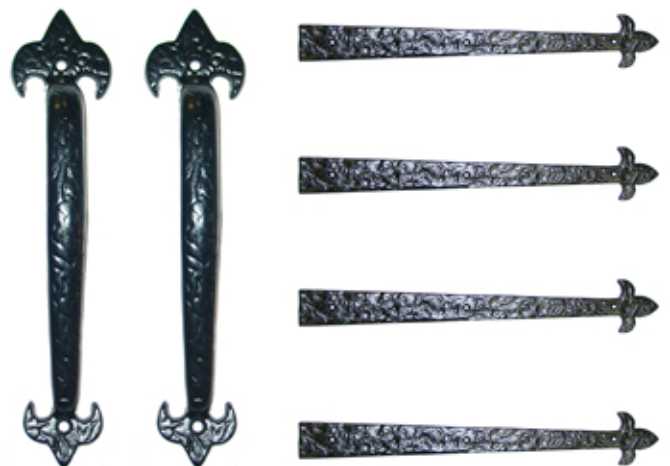

COMMON SETS

Blue Ridge - \$50

2 Handles - Item #: 222490

4 Hinges - Item #: 222445

Spade - \$100

2 Handles - Item #: 300-70240

4 Hinges - Item #: 300-70015

Canterbury - \$175

2 Handles - Item #: 300-70235

4 Hinges - Item #: 300-70015

Versailles - \$164

2 Handles - Item #: 300-70205

4 Hinges - Item #: 300-70022

Custom Colors - \$8/Piece

EC-Copper

EDE-Dark Earth

EG-Gold

ES-Silver

EWC-Weathered Copper